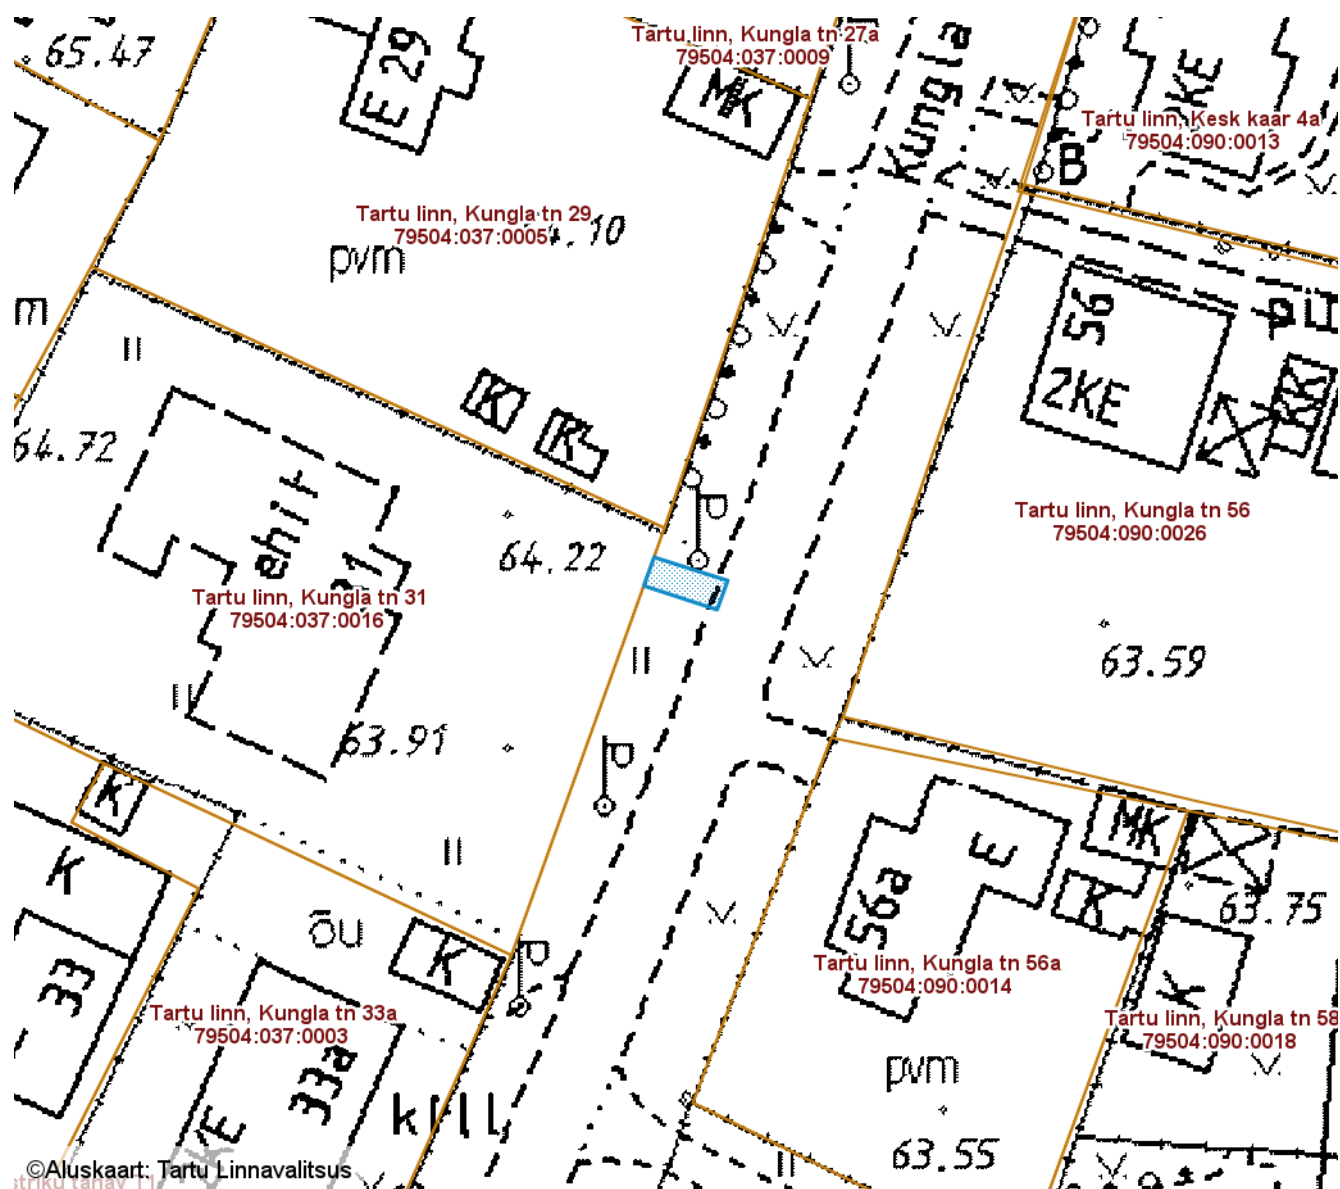

ISIKLIKU KASUTUSÕIGUSEGA KOORMATAVA

ALA SKEEM

Tartu linn, Kungla tänav T27 (79504:037:0018)

M 1 : 500

©Aluskaart: Tartu Linnavalitsus

— Isikliku kasutusõigusega seatav
maa-ala 10 m²
(A-kategooria gaasitorustik)

Nr	X	Y
1	6472015.04	658743.60
2	6472013.50	658748.46
3	6472011.58	658747.76
4	6472013.16	658742.92

Koostas: Pille Toom